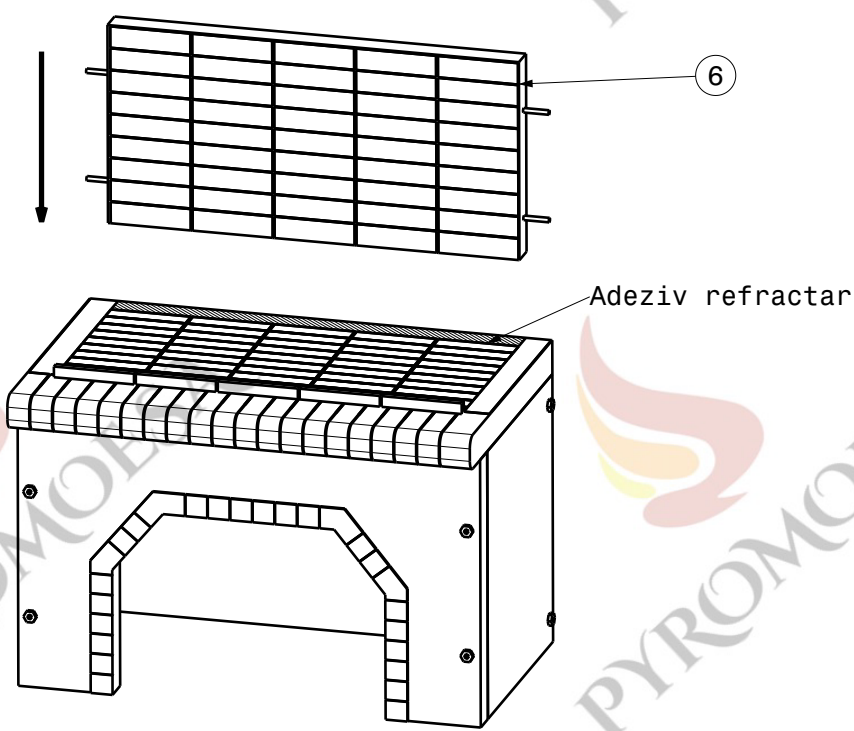

## Ghid montaj gratar modular

127cm latime

Nr. Crt.	Denumire	Dimensiuni [cm]	
		L	l
1	Picior spate	112	75
2	Picior stanga	63	75
3	Picior dreapta	63	75
4	Picior fata	127	75
5	Blat	127	76.5
6	Focar spate	112	55.5
7	Focar stanga	63	55.5
8	Focar dreapta	63	55.5
9	Etajera	131	63
10	Covata	-	-
11	Horn	30x30 int.	37x37 ext.

Nota:

Dimensiunile contin tolerante de  $\pm 0.5$ cm  
 La asamblarea finala trebuie luat in  
 calcul si grosimea stratului de adeziv

Pas 1

Pas 2

Pas 3

Pas 4

Pas 5.1

Pas 5.2