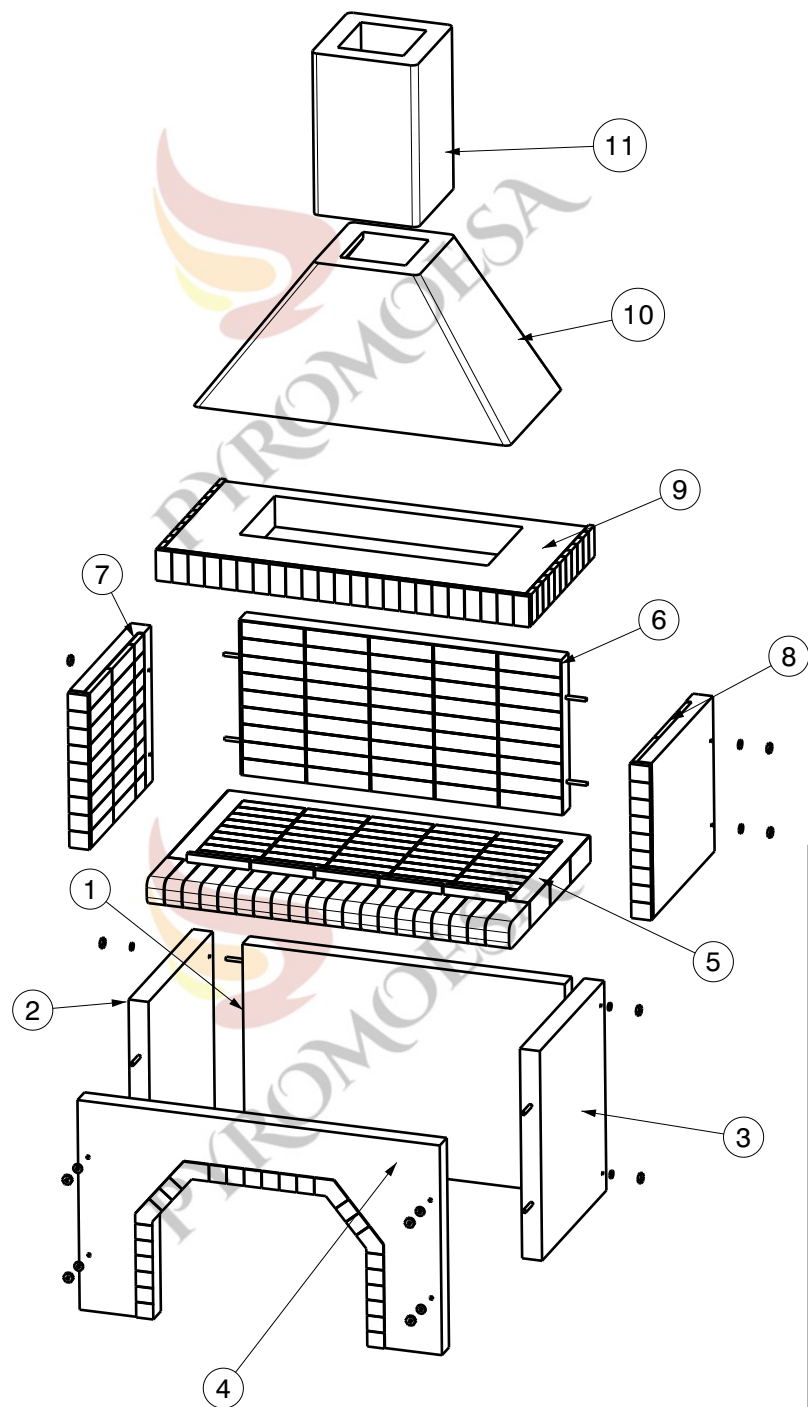

## Ghid montaj gratar modular

127cm latime

Nr. Crt.	Denumire	Dimensiuni [cm]	
		L	l
1	Picior spate	112	75
2	Picior stanga	63	75
3	Picior dreapta	63	75
4	Picior fata	127	75
5	Blat	127	76.5
6	Focar spate	112	55.5
7	Focar stanga	63	55.5
8	Focar dreapta	63	55.5
9	Etajera	131	63
10	Covata	-	-
11	Horn	30x30 int.	37x37 ext.

Nota:

Dimensiunile contin tolerante de  $\pm 0.5$ cm  
 La asamblarea finala trebuie luat in  
 calcul si grosimea stratului de adeziv

Pas 1

Pas 2

Pas 3

Pas 4

Pas 5.1

Pas 5.2