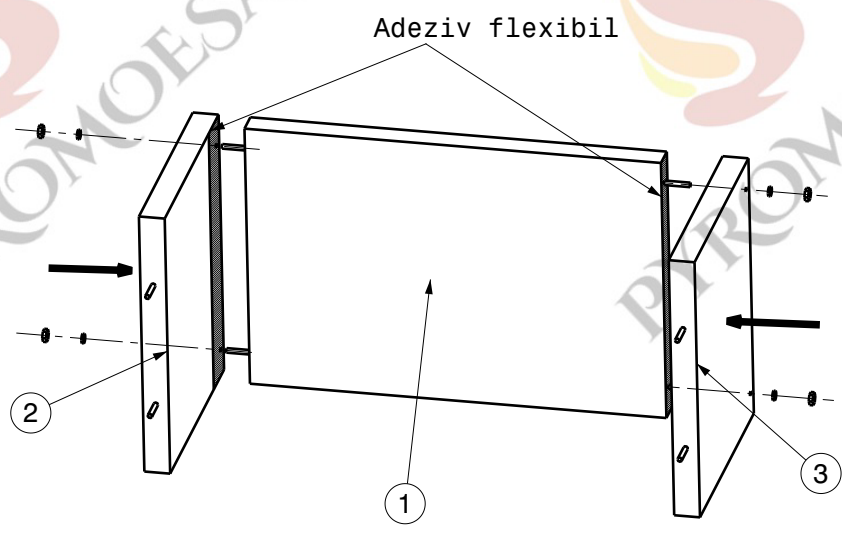

## Ghid montaj gratar modular

127cm latime

Nr. Crt.	Denumire	Dimensiuni [cm]	
		L	l
1	Picior spate	112	75
2	Picior stanga	63	75
3	Picior dreapta	63	75
4	Picior fata	127	75
5	Blat	127	76.5
6	Focar spate	112	55.5
7	Focar stanga	63	55.5
8	Focar dreapta	63	55.5
9	Etajera	131	63
10	Covata	-	-
11	Horn	30x30 int.	37x37 ext.

Nota:

Dimensiunile contin tolerante de  $\pm 0.5$ cm  
 La asamblarea finala trebuie luat in  
 calcul si grosimea stratului de adeziv

Pas 1

Pas 2

Pas 3

Pas 4

Pas 5.1

Pas 5.2