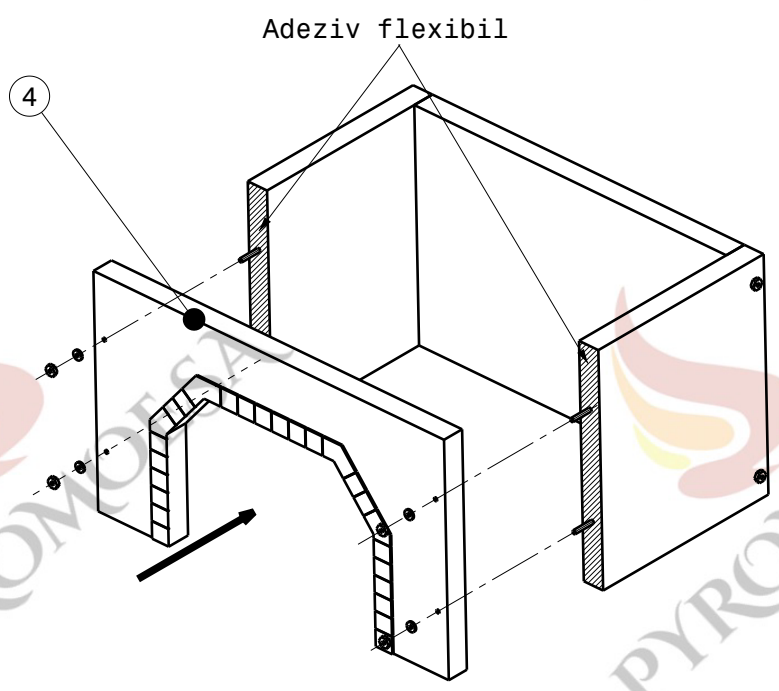

## Ghid montaj gratar modular

127cm latime

Nr. Crt.	Denumire	Dimensiuni [cm]	
		L	l
1	Picior spate	112	75
2	Picior stanga	63	75
3	Picior dreapta	63	75
4	Picior fata	127	75
5	Blat	127	76.5
6	Focar spate	112	55.5
7	Focar stanga	63	55.5
8	Focar dreapta	63	55.5
9	Etajera	131	63
10	Covata	-	-
11	Horn	30x30 int.	37x37 ext.

Nota:

Dimensiunile contin tolerante de  $\pm 0.5$ cm  
 La asamblarea finala trebuie luat in  
 calcul si grosimea stratului de adeziv

Pas 1

Pas 2

Pas 3

Pas 4

Pas 5.1

Pas 5.2